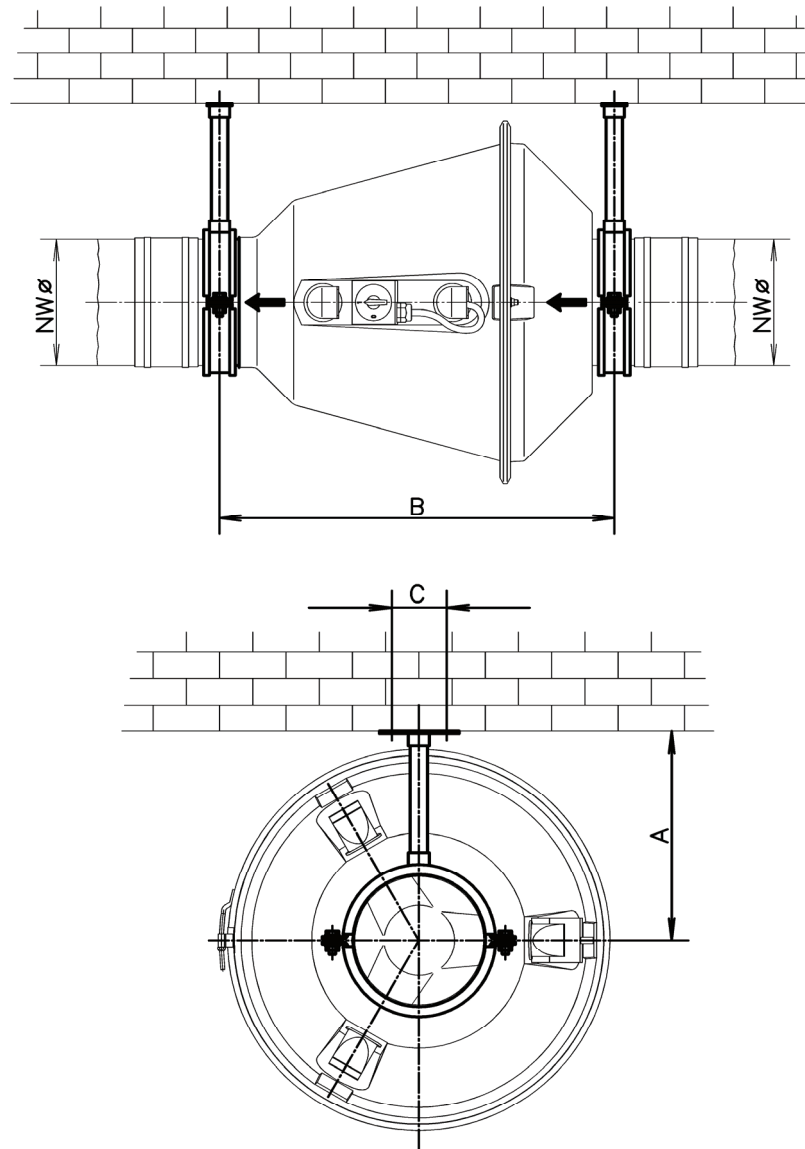

### Manschette PVC rund mit rostfreien Spannbändern

NW Ø	L	s
200	100	2
250	100	2
315	100	2

### Befestigung Wandmontage CRDV horizontal

CRDV	200/180 200/200	250/225 250/250	315/280 315/315
NW Ø	200	250	315
A	315	345	380
B	630	645	670
C	240	265	298
D	80	80	80

### Befestigung Wandmontage vertikal

<b>CRDV</b>	<b>200/180 200/200</b>	<b>250/225 250/250</b>	<b>315/280 315/315</b>
NW Ø	200	250	315
A	315	345	380
B	274	318	374
C	80	80	80

### Befestigung Boden-/Deckenmontage CRDV

<b>CRDV</b>	<b>200/180 200/200</b>	<b>250/225 250/250</b>	<b>315/280 315/315</b>
NW Ø	200	250	315
A	315	345	380
B	630	645	670
C	83	83	83