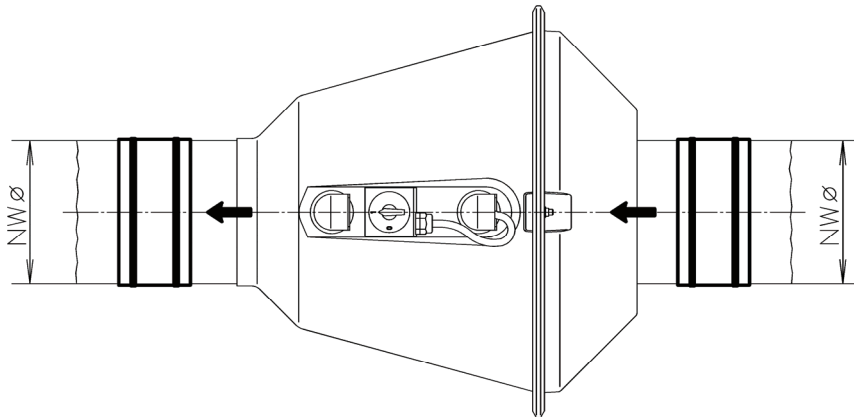

### Manschette PVC rund mit rostfreien Spannbändern

NW Ø	L	s
200	100	2
250	100	2
315	100	2

### Befestigung Wandmontage CRDV horizontal

CRDV	200/180 200/200	250/225 250/250	315/280 315/315
NW Ø	200	250	315
A	315	345	380
B	630	645	670
C	240	265	298
D	80	80	80

### Befestigung Wandmontage vertikal

<b>CRDV</b>	<b>200/180 200/200</b>	<b>250/225 250/250</b>	<b>315/280 315/315</b>
NW Ø	200	250	315
A	315	345	380
B	274	318	374
C	80	80	80