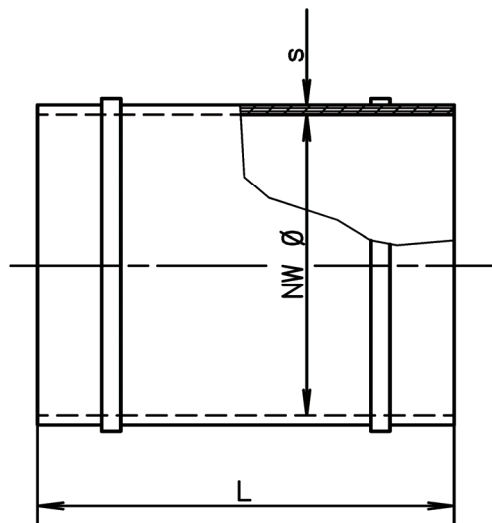

### Manschette PVC rund mit rostfreien Spannbändern

NW Ø	L	s
200	100	2
250	100	2
315	100	2

### Befestigung Wandmontage CRDV horizontal

CRDV	200/180 200/200	250/225 250/250	315/280 315/315
NW Ø	200	250	315
A	315	345	380
B	630	645	670
C	240	265	298
D	80	80	80

### Befestigung Wandmontage vertikal

<b>CRDV</b>	<b>200/180 200/200</b>	<b>250/225 250/250</b>	<b>315/280 315/315</b>
NW Ø	200	250	315
A	315	345	380
B	274	318	374
C	80	80	80

### Befestigung Boden-/Deckenmontage CRDV

<b>CRDV</b>	<b>200/180 200/200</b>	<b>250/225 250/250</b>	<b>315/280 315/315</b>
NW Ø	200	250	315
A	315	345	380
B	630	645	670
C	83	83	83