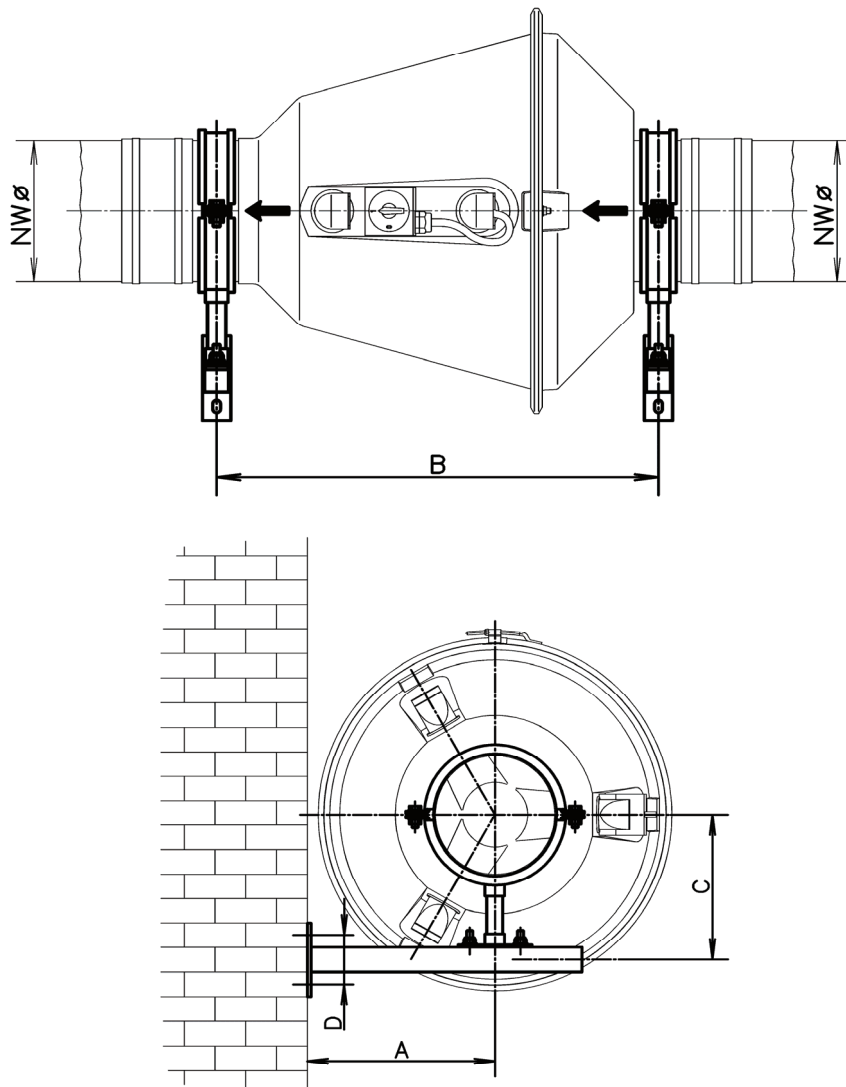

### Manschette PVC rund mit rostfreien Spannbändern

NW Ø	L	s
200	100	2
250	100	2
315	100	2

### Befestigung Wandmontage CRDV horizontal

CRDV	200/180 200/200	250/225 250/250	315/280 315/315
NW Ø	200	250	315
A	315	345	380
B	630	645	670
C	240	265	298
D	80	80	80

### Befestigung Wandmontage vertikal

<b>CRDV</b>	<b>200/180 200/200</b>	<b>250/225 250/250</b>	<b>315/280 315/315</b>
NW Ø	200	250	315
A	315	345	380
B	274	318	374
C	80	80	80

### Befestigung Boden-/Deckenmontage CRDV

<b>CRDV</b>	<b>200/180 200/200</b>	<b>250/225 250/250</b>	<b>315/280 315/315</b>
NW Ø	200	250	315
A	315	345	380
B	630	645	670
C	83	83	83