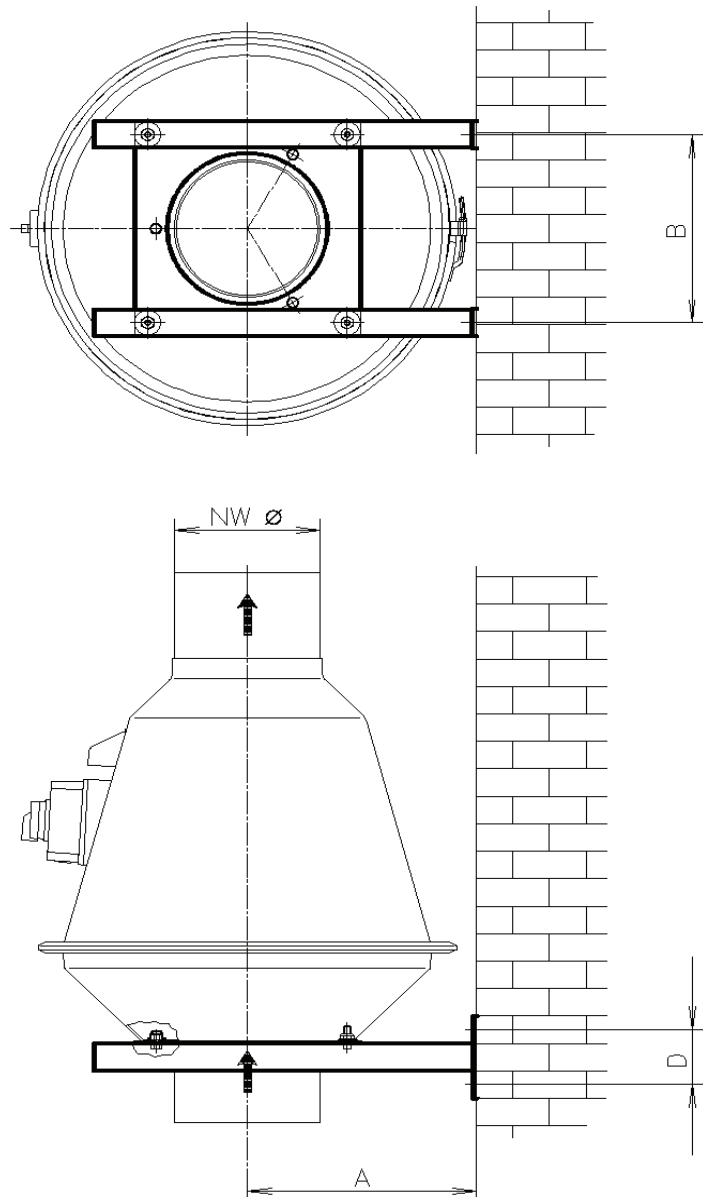

### Manschette PVC rund mit rostfreien Spannbändern

NW Ø	L	s
200	100	2
250	100	2
315	100	2

### Befestigung Wandmontage CRDV horizontal

CRDV	200/180 200/200	250/225 250/250	315/280 315/315
NW Ø	200	250	315
A	315	345	380
B	630	645	670
C	240	265	298
D	80	80	80

### Befestigung Wandmontage vertikal

<b>CRDV</b>	<b>200/180 200/200</b>	<b>250/225 250/250</b>	<b>315/280 315/315</b>
NW Ø	200	250	315
A	315	345	380
B	274	318	374
C	80	80	80

### Befestigung Boden-/Deckenmontage CRDV

<b>CRDV</b>	<b>200/180 200/200</b>	<b>250/225 250/250</b>	<b>315/280 315/315</b>
NW Ø	200	250	315
A	315	345	380
B	630	645	670
C	83	83	83