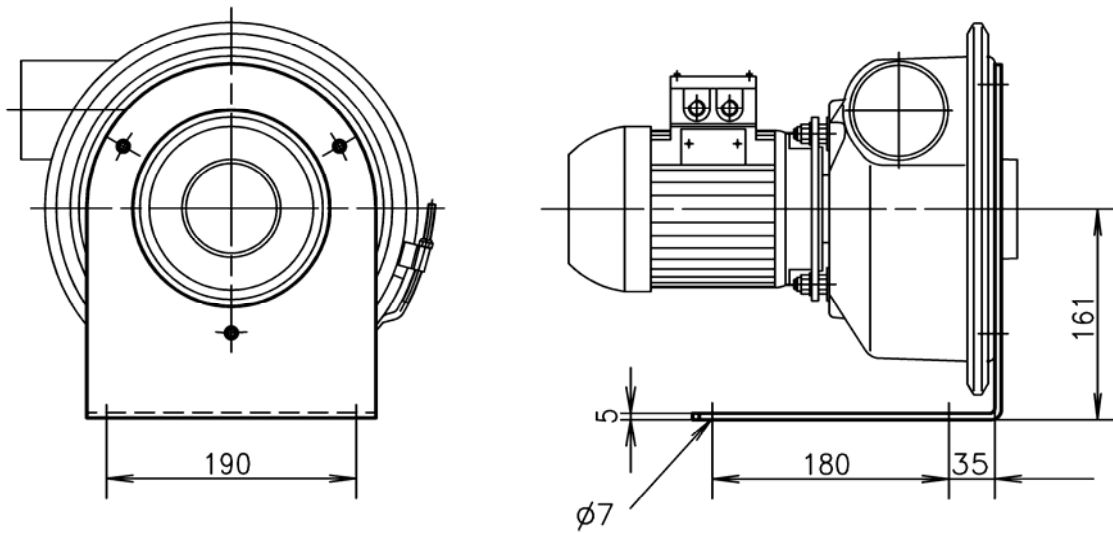

**Konsole, pulverbeschichtet RAL 7032**

**Manschette PVC rund mit rostfreien Spannbändern**

<b>NW <math>\varnothing</math></b>	<b>L</b>	<b>s</b>
75	100	2

**Motorkonsole**