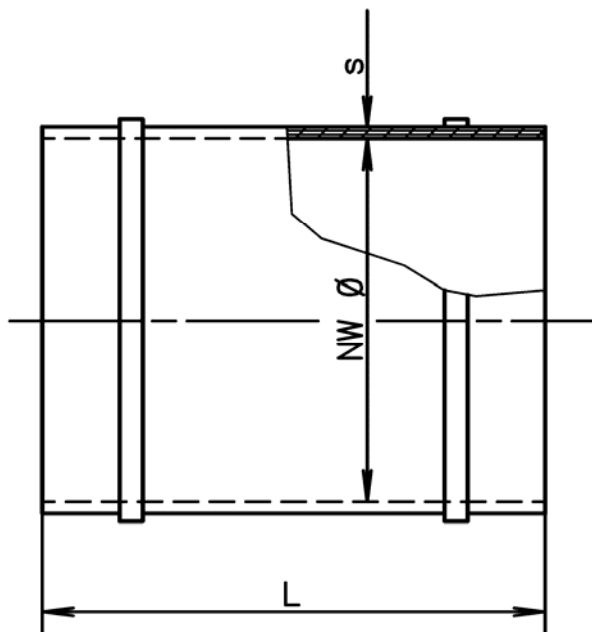

**Konsole, pulverbeschichtet RAL 7032**

**Manschette PVC rund mit rostfreien Spannbändern**

<b>NW <math>\varnothing</math></b>	<b>L</b>	<b>s</b>
75	100	2

**Motorkonsole**