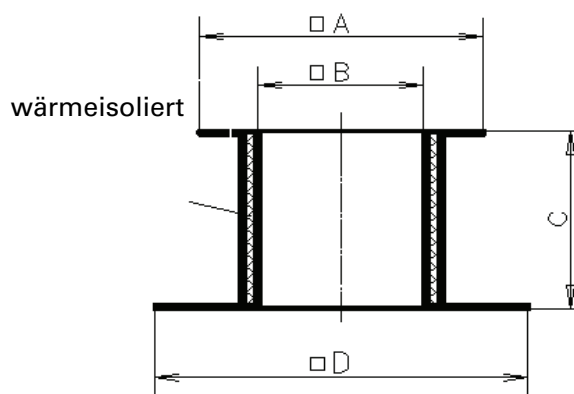

Automatische Klappe

Ventilator Typ CDVA	NW	Abmessungen	
		B	C
400	400	680	250
450	450	680	280
500	500	820	300
560	560	820	330
630	630	1005	360
710	710	1005	395

Dachaufbausockel aus GFK

Bauseitiger Kamin

Ventilator Typ CDVA	Abmessungen						
	A	B	C	D	x	y	z
400	680	480	300	830	480	680	300
450	680	480	300	830	480	680	300
500	820	600	350	950	600	820	350
560	820	600	350	950	600	820	350
630	1005	750	400	1100	750	1000	400
710	1005	750	400	1100	750	1000	400