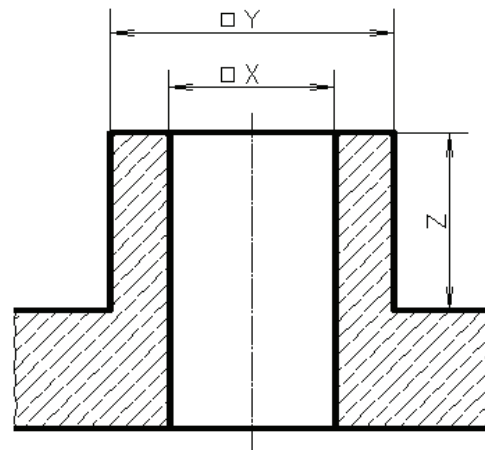

Automatische Klappe

Ventilator Typ CDVA	NW	Abmessungen	
		B	C
400	400	680	250
450	450	680	280
500	500	820	300
560	560	820	330
630	630	1005	360
710	710	1005	395

Dachaufbausockel aus GFK

Bauseitiger Kamin

Ventilator Typ CDVA	Abmessungen						
	A	B	C	D	x	y	z
400	680	480	300	830	480	680	300
450	680	480	300	830	480	680	300
500	820	600	350	950	600	820	350
560	820	600	350	950	600	820	350
630	1005	750	400	1100	750	1000	400
710	1005	750	400	1100	750	1000	400