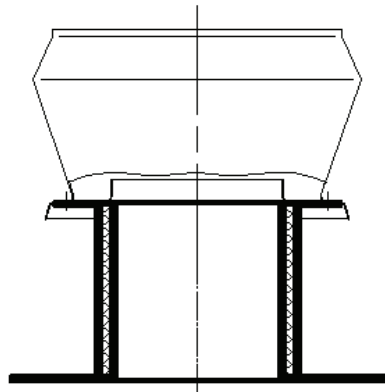

Automatische Klappe

Ventilator Typ CDVA	NW	Abmessungen	
		B	C
400	400	680	250
450	450	680	280
500	500	820	300
560	560	820	330
630	630	1005	360
710	710	1005	395

Dachaufbausockel aus GFK

Bauseitiger Kamin

Ventilator Typ CDVA	Abmessungen						
	A	B	C	D	x	y	z
400	680	480	300	830	480	680	300
450	680	480	300	830	480	680	300
500	820	600	350	950	600	820	350
560	820	600	350	950	600	820	350
630	1005	750	400	1100	750	1000	400
710	1005	750	400	1100	750	1000	400