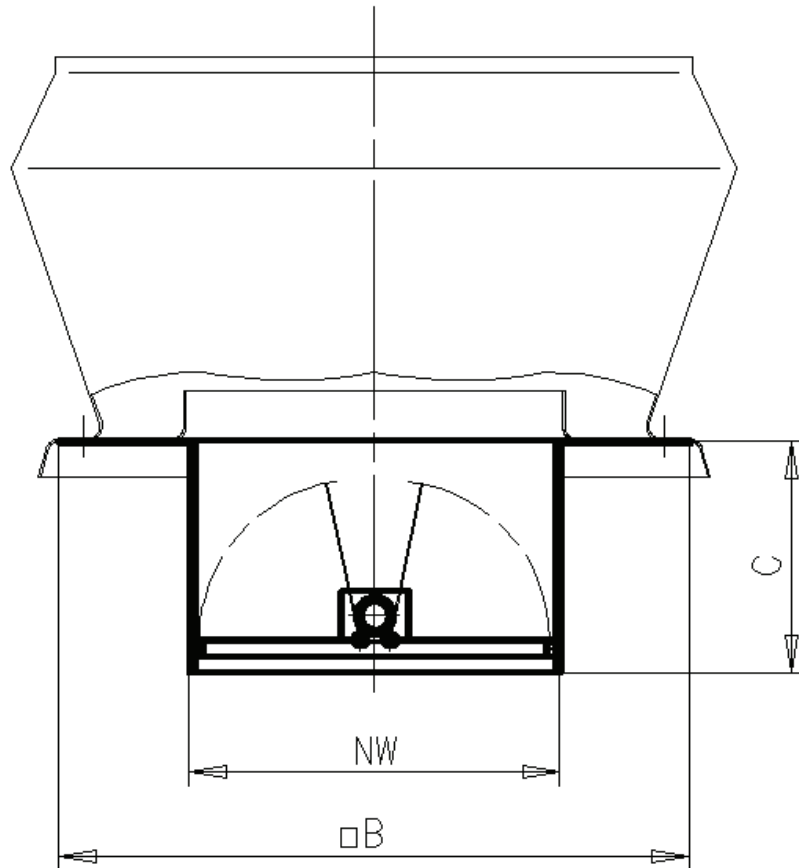

Automatische Klappe

Ventilator Typ CDVA	NW	Abmessungen	
		B	C
400	400	680	250
450	450	680	280
500	500	820	300
560	560	820	330
630	630	1005	360
710	710	1005	395

Dachaufbausockel aus GFK

Bauseitiger Kamin

Ventilator Typ CDVA	Abmessungen						
	A	B	C	D	x	y	z
400	680	480	300	830	480	680	300
450	680	480	300	830	480	680	300
500	820	600	350	950	600	820	350
560	820	600	350	950	600	820	350
630	1005	750	400	1100	750	1000	400
710	1005	750	400	1100	750	1000	400