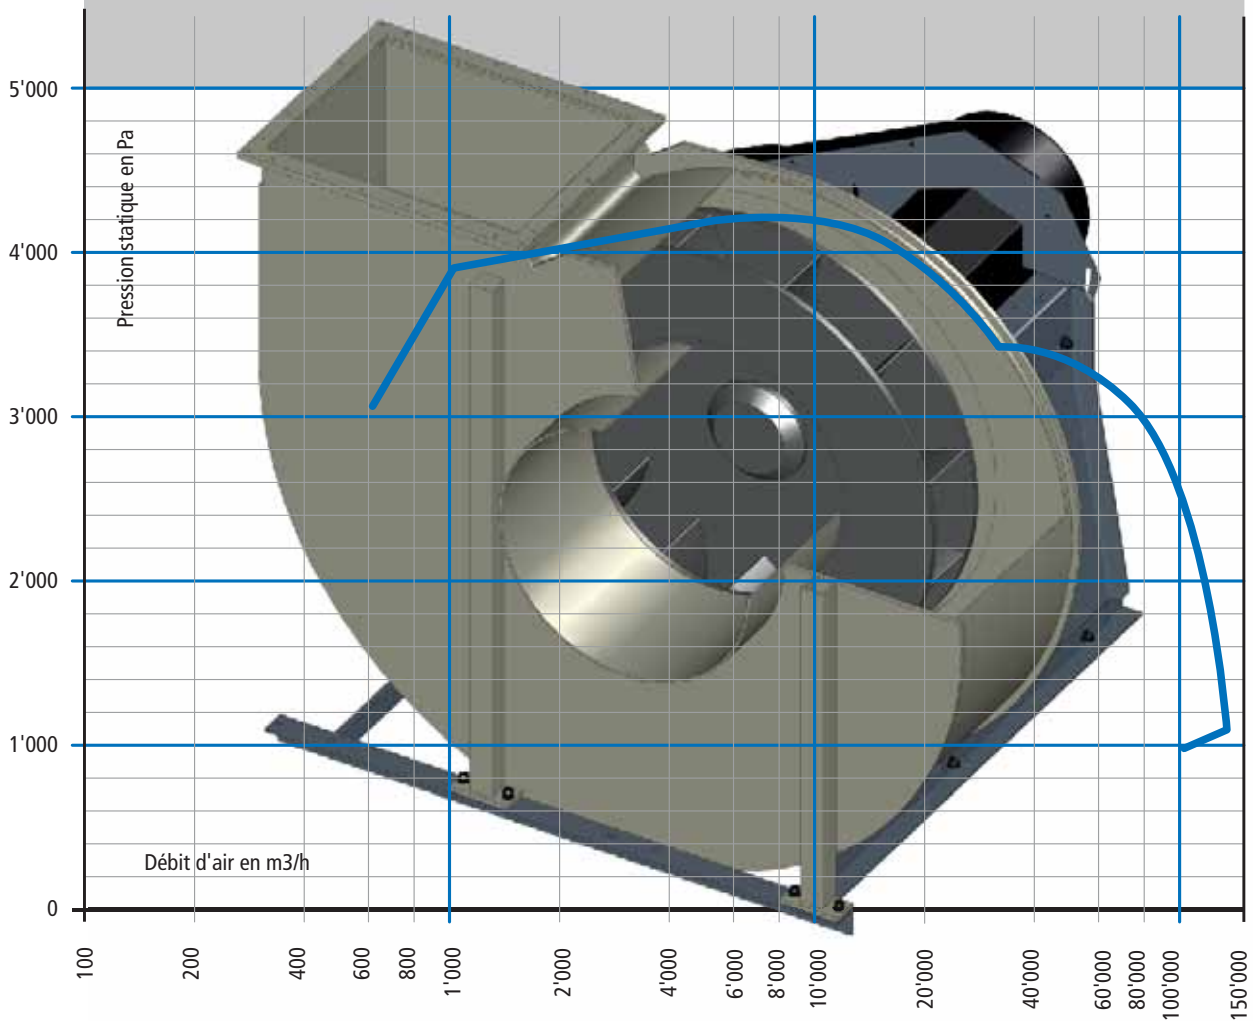

VENTILATEURS

CMMV 450 - 1250

Ventilateur centrifuge
moyenne pression
Entraînement direct ou à courroie

www.colasit.com