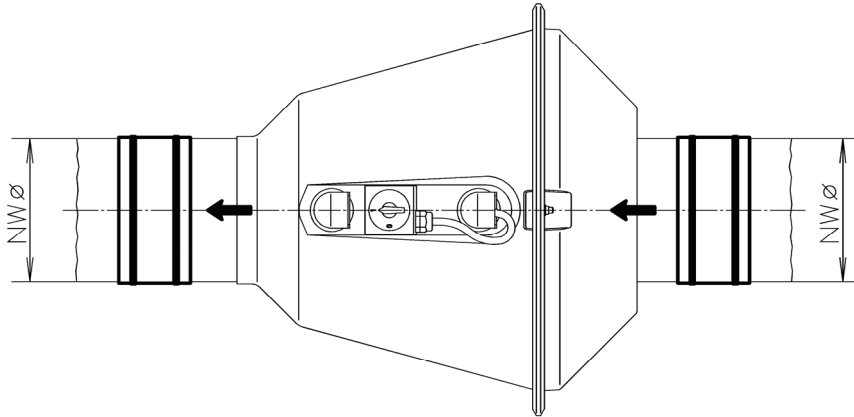

**Sleeve PVC round with fixing bands, stainless**

NW Ø	L	s
200	100	2
250	100	2
315	100	2

**Wall fastening horizontal**

CRDV	200/180 200/200	250/225 250/250	315/280 315/315
NW Ø	200	250	315
A	315	345	380
B	630	645	670
C	240	265	298
D	80	80	80

**Wall fastening vertical**

<b>CRDV</b>	<b>200/180 200/200</b>	<b>250/225 250/250</b>	<b>315/280 315/315</b>
NW Ø	200	250	315
A	315	345	380
B	274	318	374
C	80	80	80

### Ceiling / Floor fastening CRDV

CRDV	200/180 200/200	250/225 250/250	315/280 315/315
NW Ø	200	250	315
A	315	345	380
B	630	645	670
C	83	83	83