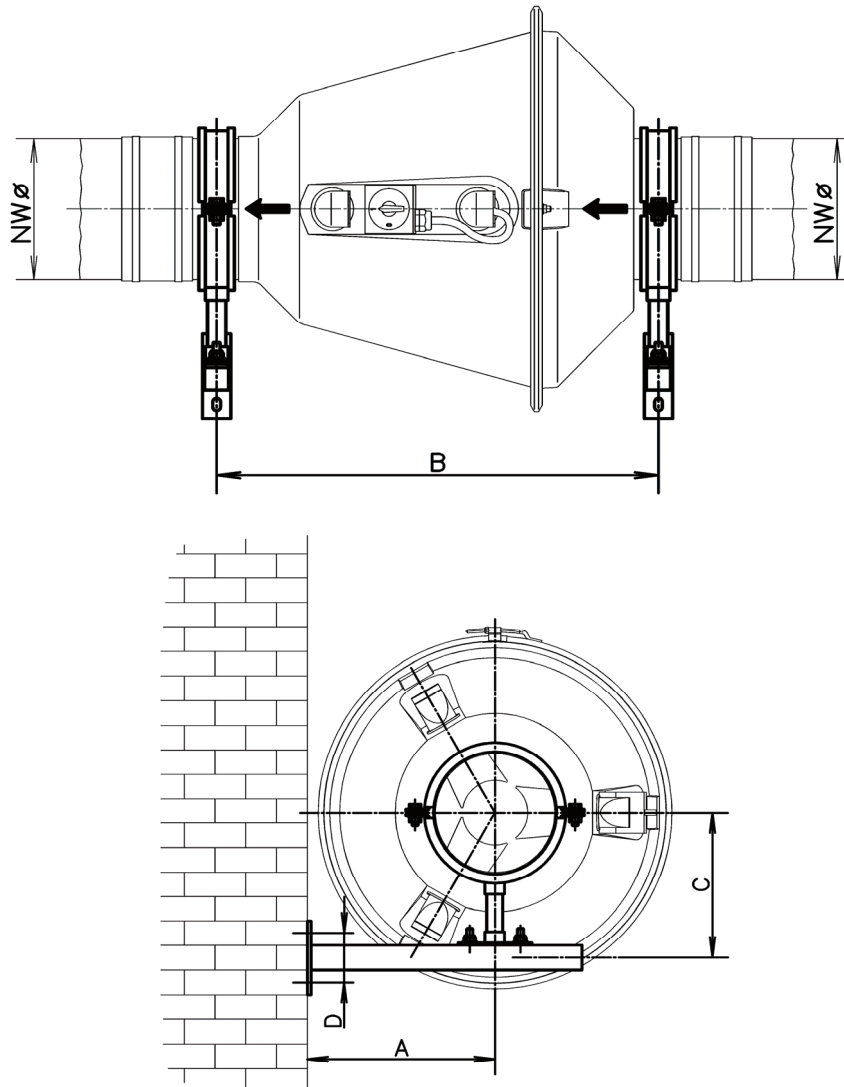

**Sleeve PVC round with fixing bands, stainless**

NW Ø	L	s
200	100	2
250	100	2
315	100	2

**Wall fastening horizontal**

CRDV	200/180 200/200	250/225 250/250	315/280 315/315
NW Ø	200	250	315
A	315	345	380
B	630	645	670
C	240	265	298
D	80	80	80

**Wall fastening vertical**

<b>CRDV</b>	<b>200/180 200/200</b>	<b>250/225 250/250</b>	<b>315/280 315/315</b>
NW Ø	200	250	315
A	315	345	380
B	274	318	374
C	80	80	80

### Ceiling / Floor fastening CRDV

CRDV	200/180 200/200	250/225 250/250	315/280 315/315
NW Ø	200	250	315
A	315	345	380
B	630	645	670
C	83	83	83