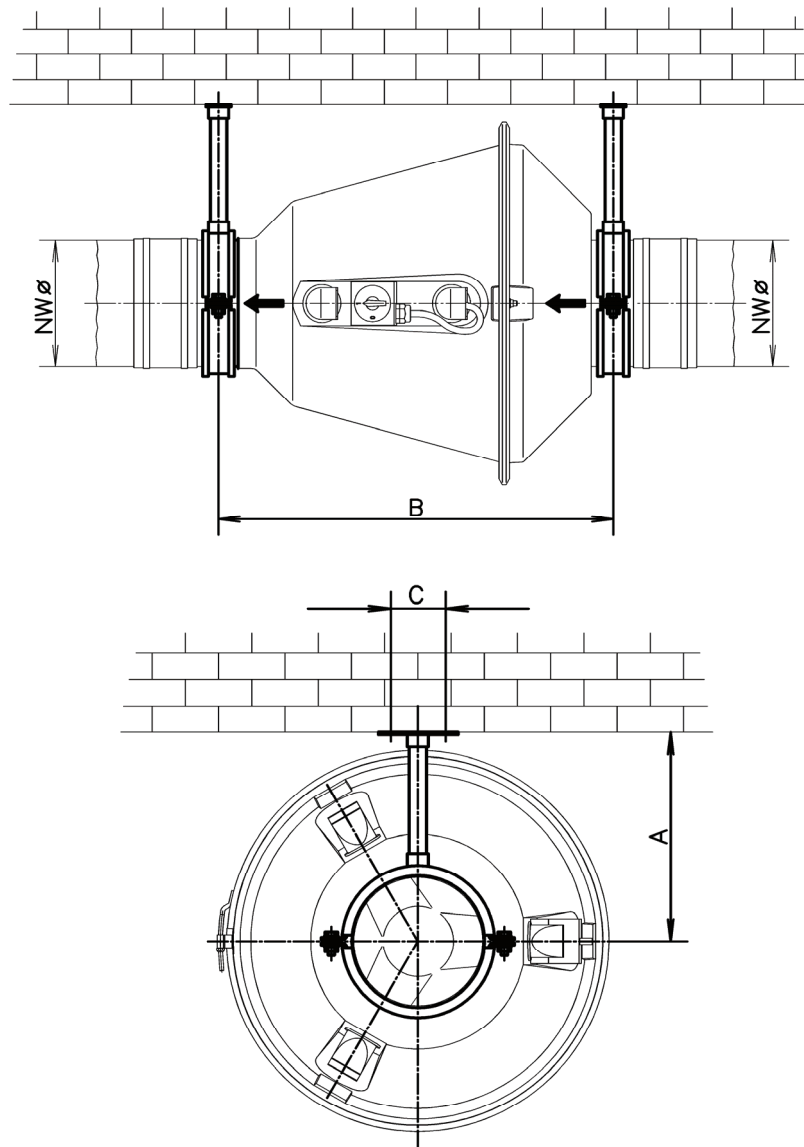

**Sleeve PVC round with fixing bands, stainless**

NW Ø	L	s
200	100	2
250	100	2
315	100	2

**Wall fastening horizontal**

CRDV	200/180 200/200	250/225 250/250	315/280 315/315
NW Ø	200	250	315
A	315	345	380
B	630	645	670
C	240	265	298
D	80	80	80

**Wall fastening vertical**

<b>CRDV</b>	<b>200/180 200/200</b>	<b>250/225 250/250</b>	<b>315/280 315/315</b>
NW Ø	200	250	315
A	315	345	380
B	274	318	374
C	80	80	80

### Ceiling / Floor fastening CRDV

CRDV	200/180 200/200	250/225 250/250	315/280 315/315
NW Ø	200	250	315
A	315	345	380
B	630	645	670
C	83	83	83