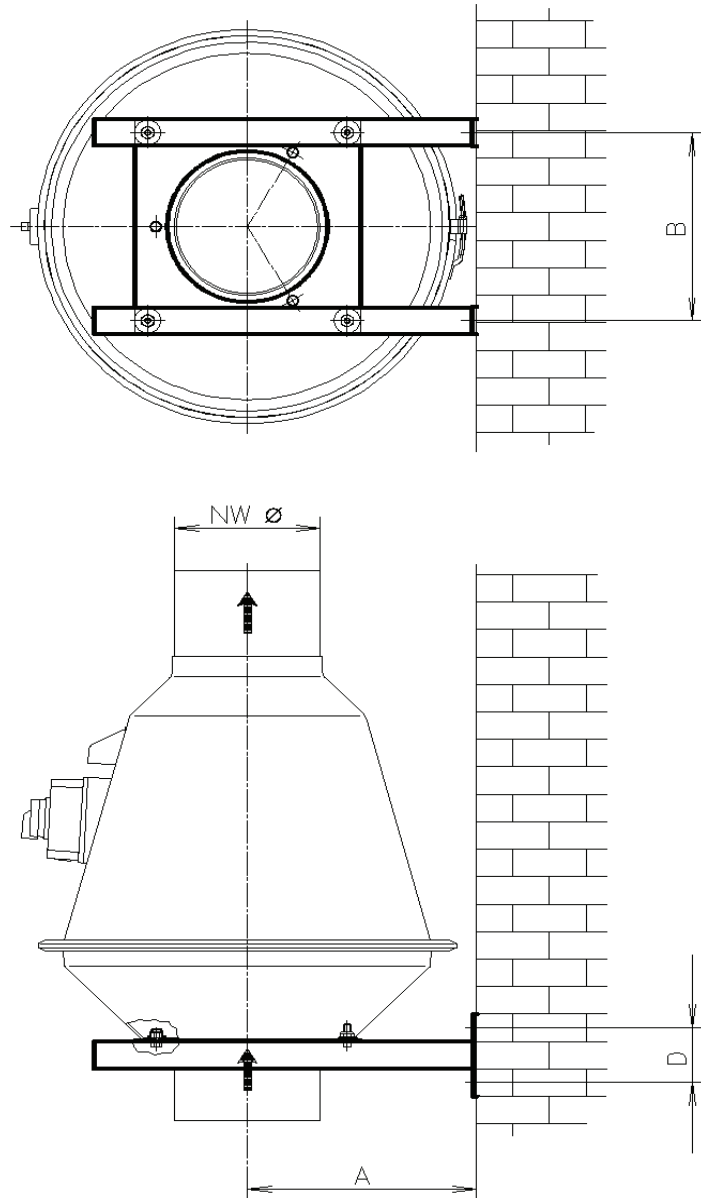

**Sleeve PVC round with fixing bands, stainless**

NW Ø	L	s
200	100	2
250	100	2
315	100	2

**Wall fastening horizontal**

CRDV	200/180 200/200	250/225 250/250	315/280 315/315
NW Ø	200	250	315
A	315	345	380
B	630	645	670
C	240	265	298
D	80	80	80

**Wall fastening vertical**

<b>CRDV</b>	<b>200/180 200/200</b>	<b>250/225 250/250</b>	<b>315/280 315/315</b>
NW Ø	200	250	315
A	315	345	380
B	274	318	374
C	80	80	80

### Ceiling / Floor fastening CRDV

CRDV	200/180 200/200	250/225 250/250	315/280 315/315
NW Ø	200	250	315
A	315	345	380
B	630	645	670
C	83	83	83