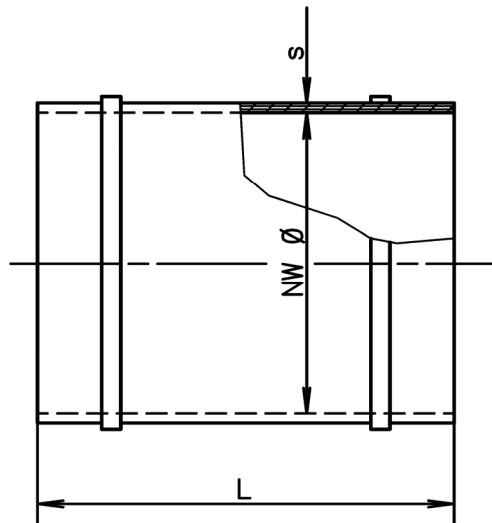

**Sleeve PVC round with fixing bands, stainless**

NW Ø	L	s
200	100	2
250	100	2
315	100	2

**Wall fastening horizontal**

CRDV	200/180 200/200	250/225 250/250	315/280 315/315
NW Ø	200	250	315
A	315	345	380
B	630	645	670
C	240	265	298
D	80	80	80

**Wall fastening vertical**

<b>CRDV</b>	<b>200/180 200/200</b>	<b>250/225 250/250</b>	<b>315/280 315/315</b>
NW Ø	200	250	315
A	315	345	380
B	274	318	374
C	80	80	80

### Ceiling / Floor fastening CRDV

CRDV	200/180 200/200	250/225 250/250	315/280 315/315
NW Ø	200	250	315
A	315	345	380
B	630	645	670
C	83	83	83